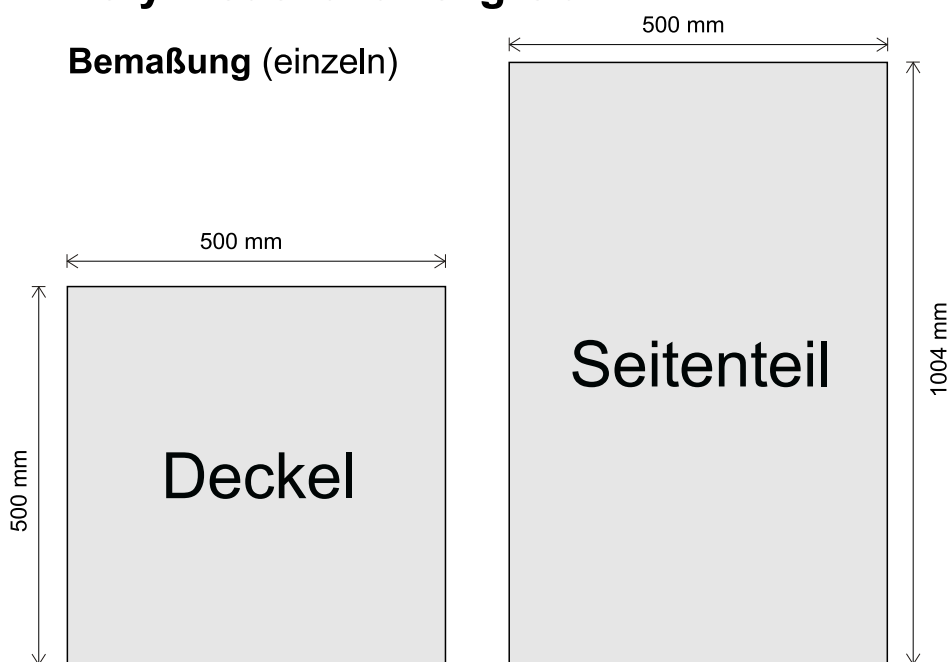

Infoblatt

Acryl Leuchtwürfel groß

Bemaßung (einzeln)

Bestehend aus:
5 Teilen (4 Seitenteile und 1 Deckel)

Datenaufbereitung

Wir brauchen **4 Dateien** im 1:1 Endformat 50,8 x 101,2 cm
+ **1 Datei** im 1:1 Endformat 50,8 x 50,8 cm
mit 96 dpi Auflösung oder 1:10 mit 300 dpi Auflösung.