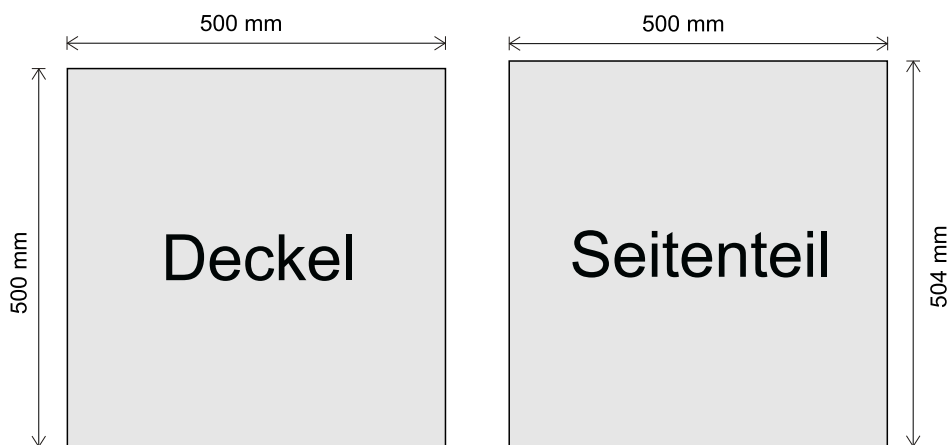

Infoblatt

Acryl Leuchtwürfel klein

Bemaßung (einzeln)

Datenaufbereitung

Wir brauchen **4 Dateien** im 1:1 Endformat 50,8 x 51,2 cm
+ **1 Datei** im 1:1 Endformat 50,8 x 50,8 cm
mit 96 dpi Auflösung oder 1:10 mit 300 dpi Auflösung.

Bestehend aus:

5 Teilen (4 Seitenteile und 1 Deckel)

Sie können die Datei als PDF* (7), EPS, TIF, JPG, CDR (Corel bis Version 11), hochladen bzw. per Mail senden.

Nicht vergessen evtl. Schriften in Pfade bzw. Kurven konvertieren/umwandeln.